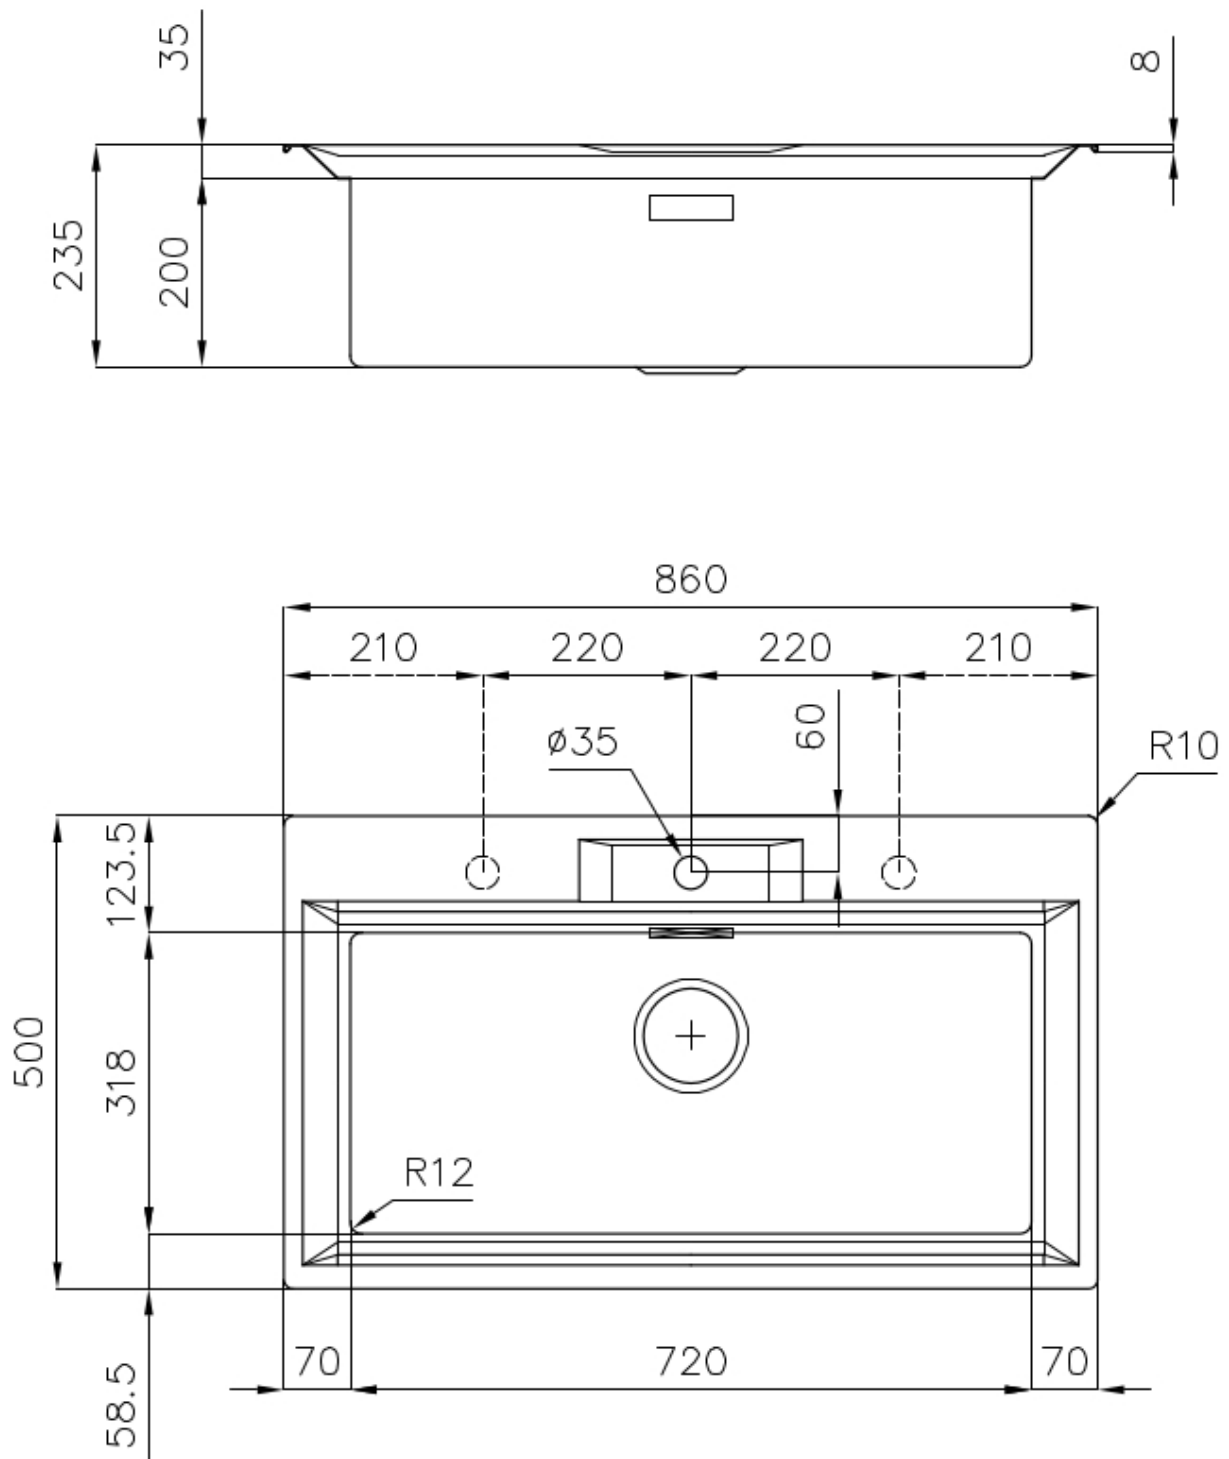

DÉTAILS

Bord d'installation Standard (bord de 8 mm)

Finition Brossée Foster

Matériau Acier inoxydable AISI 304

Textures Brossée Foster

Base 80 cm

Dimensions 860 x 500 mm

Équipement standard Crochets de fixation, joint, vidange, trop-plein et siphon, Emballage en boîte

Trous mitigeur 1 trou en standard - 2ème et 3ème sur demande

Trou d'encastrement 840 x 480 mm

Égouttoir Non

Largeur 86 cm

Mesure cuve 720x320mm

Numéro cuves 1 cuve

Vidange Vidange SPACE de 3,5

DESSINS TECHNIQUES